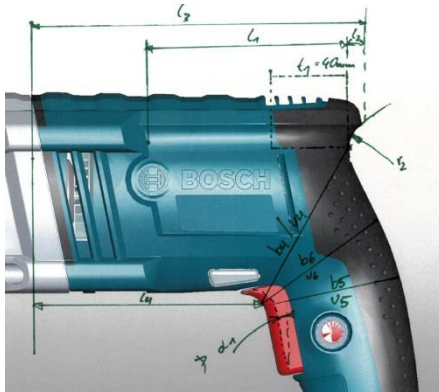

Как се поставя свредлото

Сложете и затегнете

В червено

Блокирайте със заключващия пръстен

Ергономичен дизайн

- Лесна работа с една или с две ръце
- Натискът е по оста на пробиване

Ташев-Галвинг ООД
www.tashev-galving.com