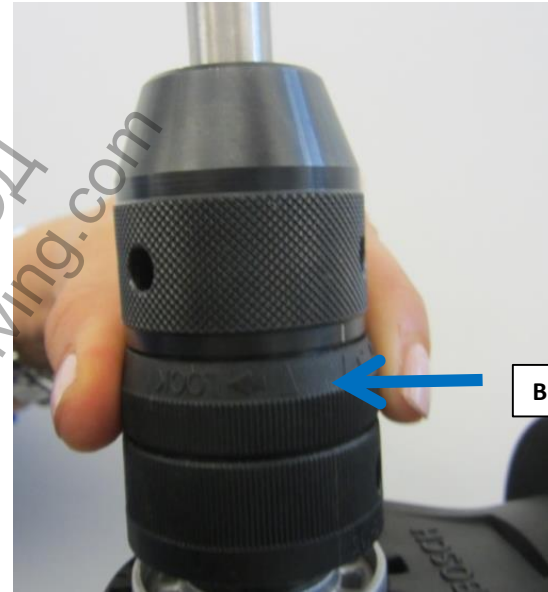

Драскотини по опашката на свредлото поради превъртане в патронника

Прецизен патронник:

Без драскотини, свредлото е здраво захванато

Новият патронник предотвратява превъртане дори и при високо натоварване

Как се поставя свредлото

Сложете и затегнете

В червено

Блокирайте със заключващия пръстен

Ергономичен дизайн

- Лесна работа с една или с две ръце
- Натискът е по оста на пробиване

Ташев-Галвинг ООД
www.tashev-galving.com